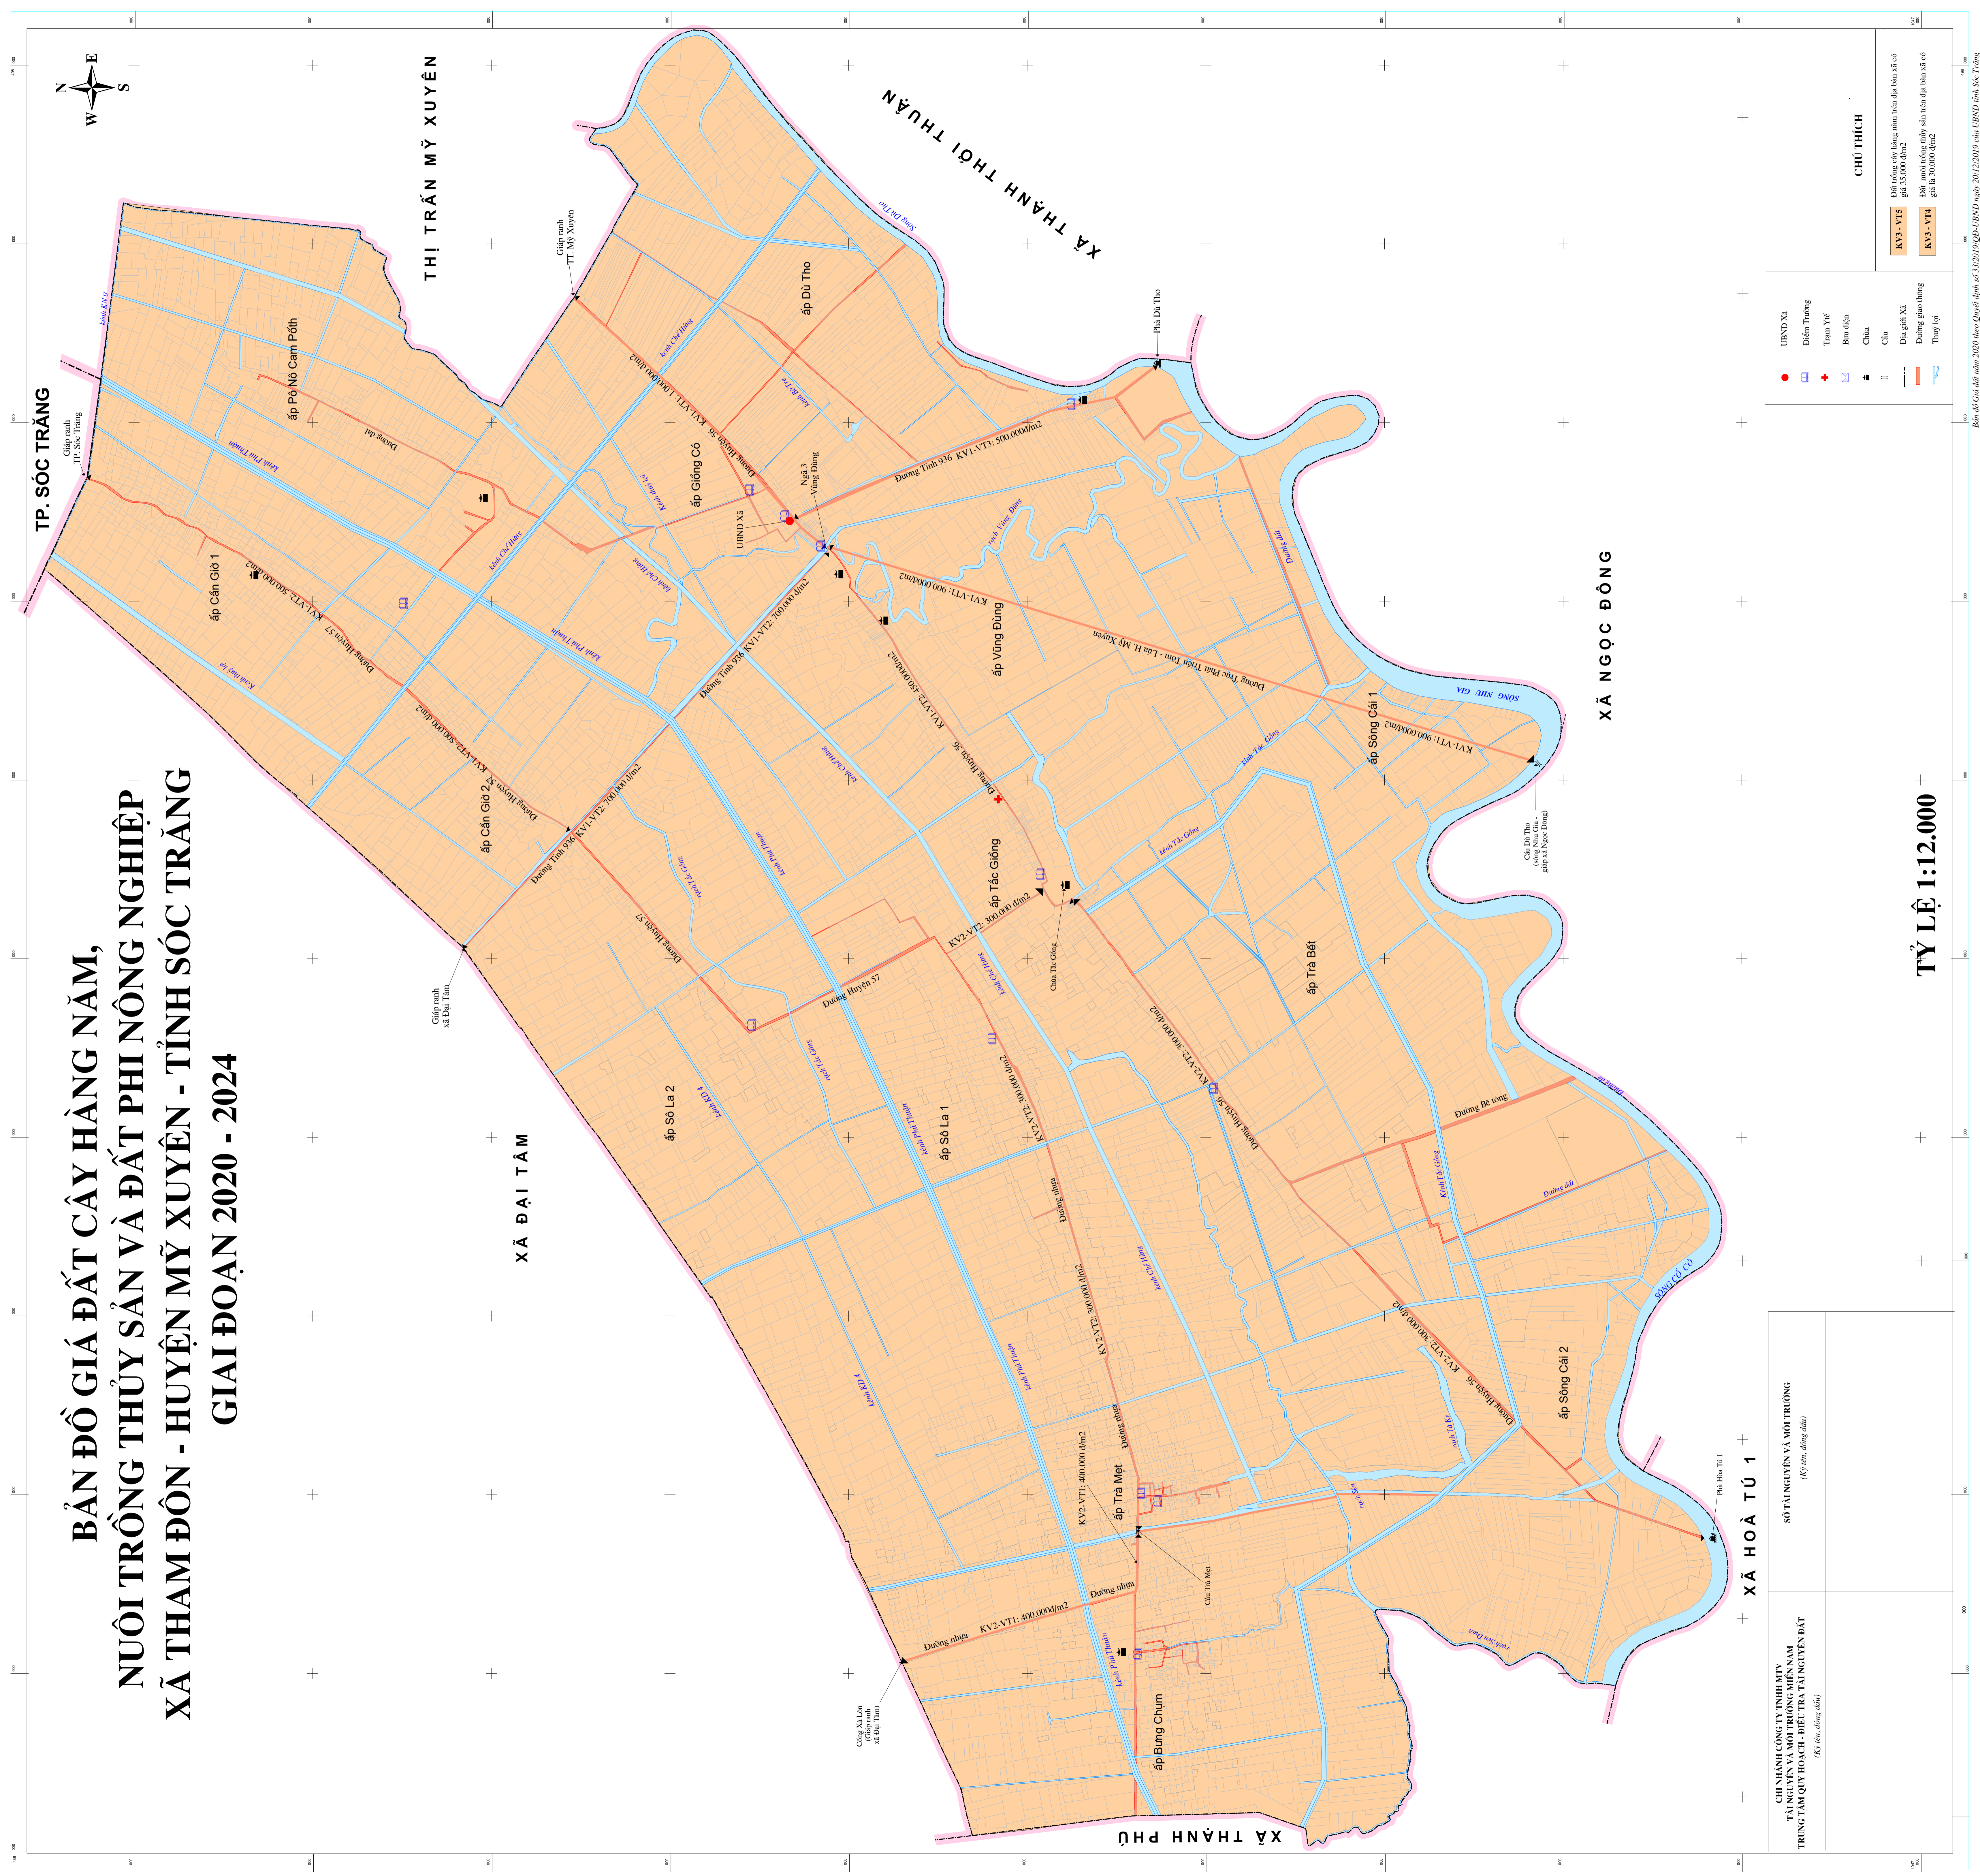

**BẢN ĐỒ GIÁ ĐẤT CÂY HÀNG NĂM,  
NUÔI TRỒNG THỦY SẢN VÀ ĐẤT PHI NÔNG NGHIỆP  
XÃ THAM ĐƠN - HUYỆN MỸ XUYỀN - TỈNH SÓC TRĂNG  
GIAI ĐOẠN 2020 - 2024**

CHÍNH SĨ CÔNG TY TNHH MTV TẠI NGUYỄN VĂN MÔI TRƯỜNG TRUNG TÂM QUY HOẠCH - ĐIỀU TRỊ TẠI NGUYỄN ĐẠT (Ký tên, đóng dấu)	SỐ TÀI NGUYÊN VĂN MÔI TRƯỜNG (Ký tên, đóng dấu)
---	--

UBND Xã	Điểm Trường	Trạm Y tế	Bưu điện	Chùa	Cầu	Đường giao thông	Thủy lợi
UBND Xã	Điểm Trường	Trạm Y tế	Bưu điện	Chùa	Cầu	Đường giao thông	Thủy lợi

**CHÚ THÍCH**  
Đất trồng cây hàng năm trên địa bàn xã có  
giới hạn 35.000,00m<sup>2</sup>  
Đất - mặt nước, thủy sản trên địa bàn xã có  
giới hạn 30.000,00m<sup>2</sup>

**TỶ LỆ 1:12.000**

Bản đồ Công địa năm 2020 theo Quyết định số 52/2019/QĐ-UBND ngày 20/12/2019 của UBND tỉnh Sóc Trăng